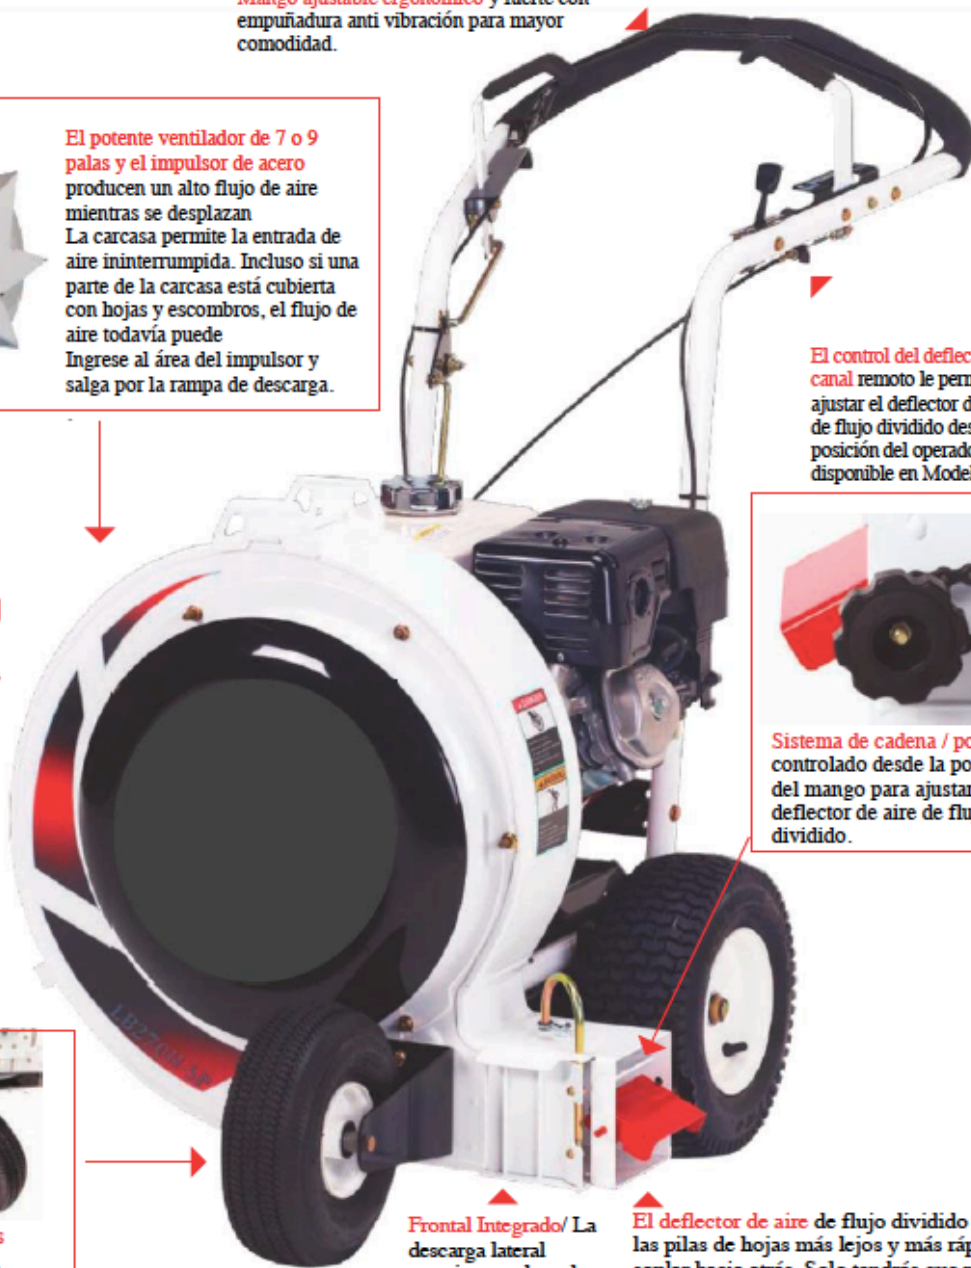

MÁQUINA SOPLADORA LITTLE WONDER

Mango ajustable ergonómico y fuerte con empuñadura anti vibración para mayor comodidad.

El potente ventilador de 7 o 9 palas y el impulsor de acero producen un alto flujo de aire mientras se desplazan. La carcasa permite la entrada de aire ininterrumpida. Incluso si una parte de la carcasa está cubierta con hojas y escombros, el flujo de aire todavía puede ingresar al área del impulsor y salir por la rampa de descarga.

La cómoda manija de elevación facilita la elevación del soplador dentro y fuera de la carretilla.

Kit de ruedas giratorias opcional para una fácil maniobrabilidad.

El control del deflector del canal remoto le permite ajustar el deflector de aire de flujo dividido desde la posición del operador. (no disponible en Modelo 160).

Sistema de cadena / polea controlado desde la posición del mango para ajustar el deflector de aire de flujo dividido.

Frontal Integrado/ La descarga lateral permite expulsar el aire desde la parte frontal de la unidad o hacia afuera sin herramientas.

El deflector de aire de flujo dividido mueve las pilas de hojas más lejos y más rápido sin soplar hacia atrás. Solo tendrás que recorrer el área una vez.

MÁQUINA SOPLADORA LITTLE WONDER

ESPECIFICACIONES DE SOPLADOR